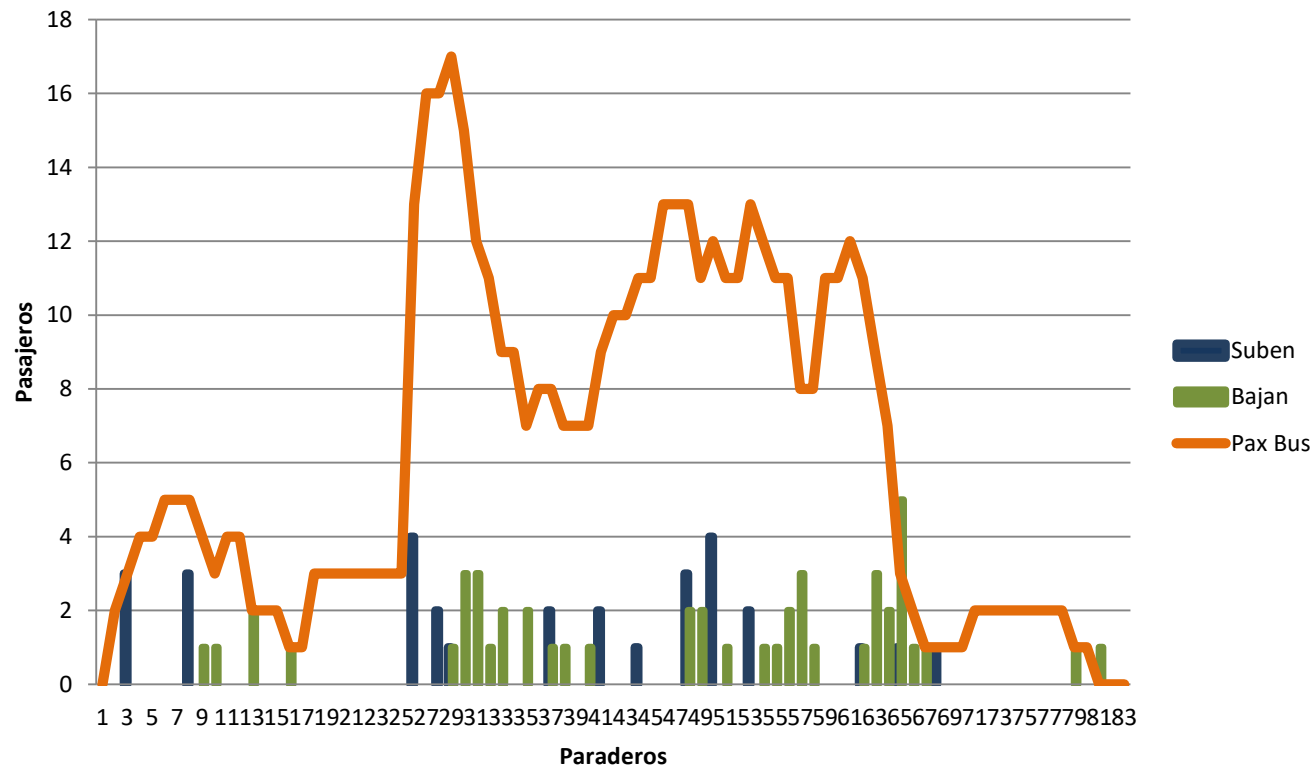

Total Bus Evasión