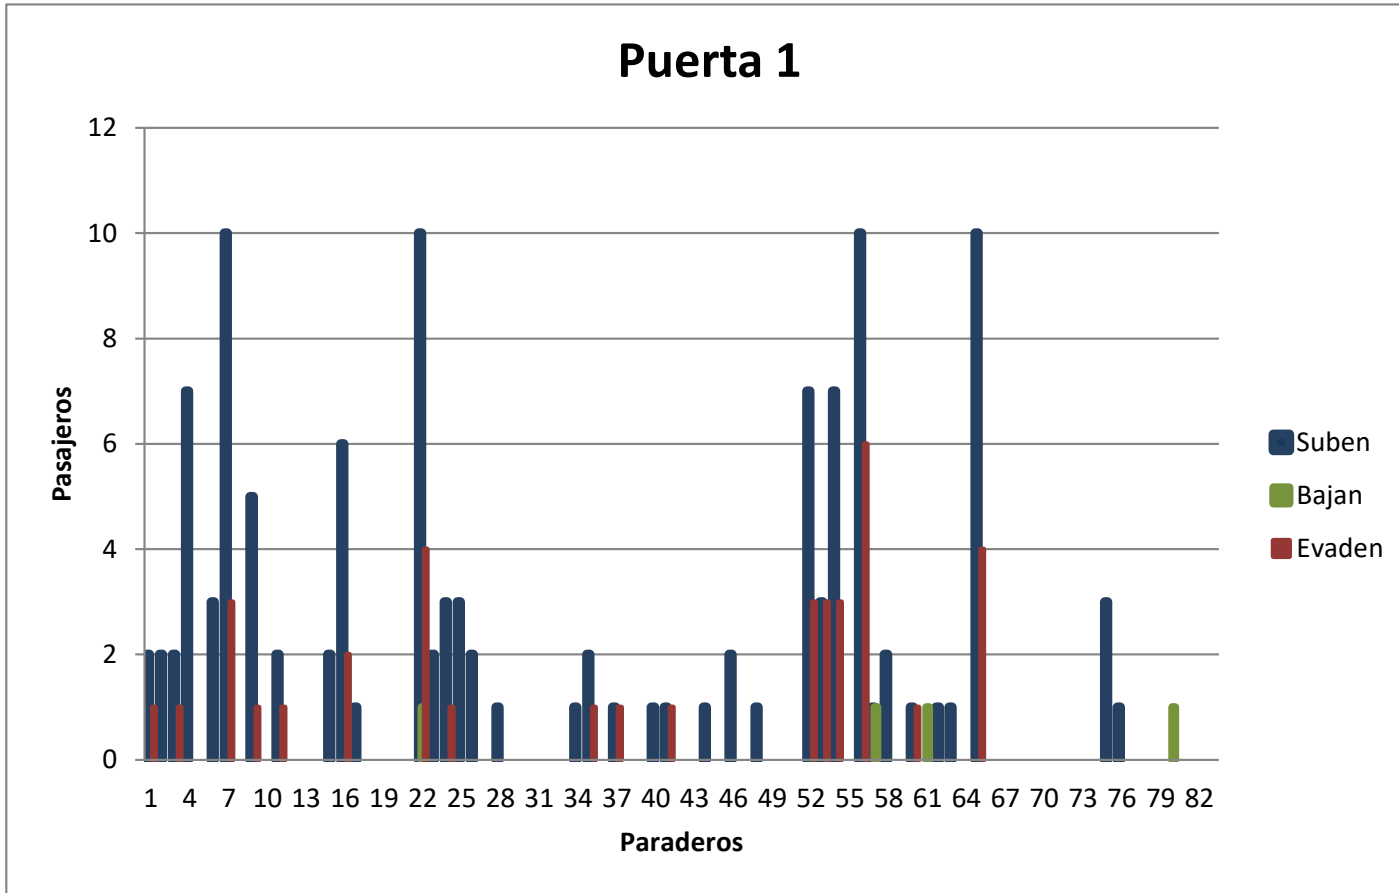

37
34
29
25
20
19
19
16
15
13
12
11
10
10
9
9
10
10
11
10
10
10
10
10
10
10
17
20
27
26
32
30
31