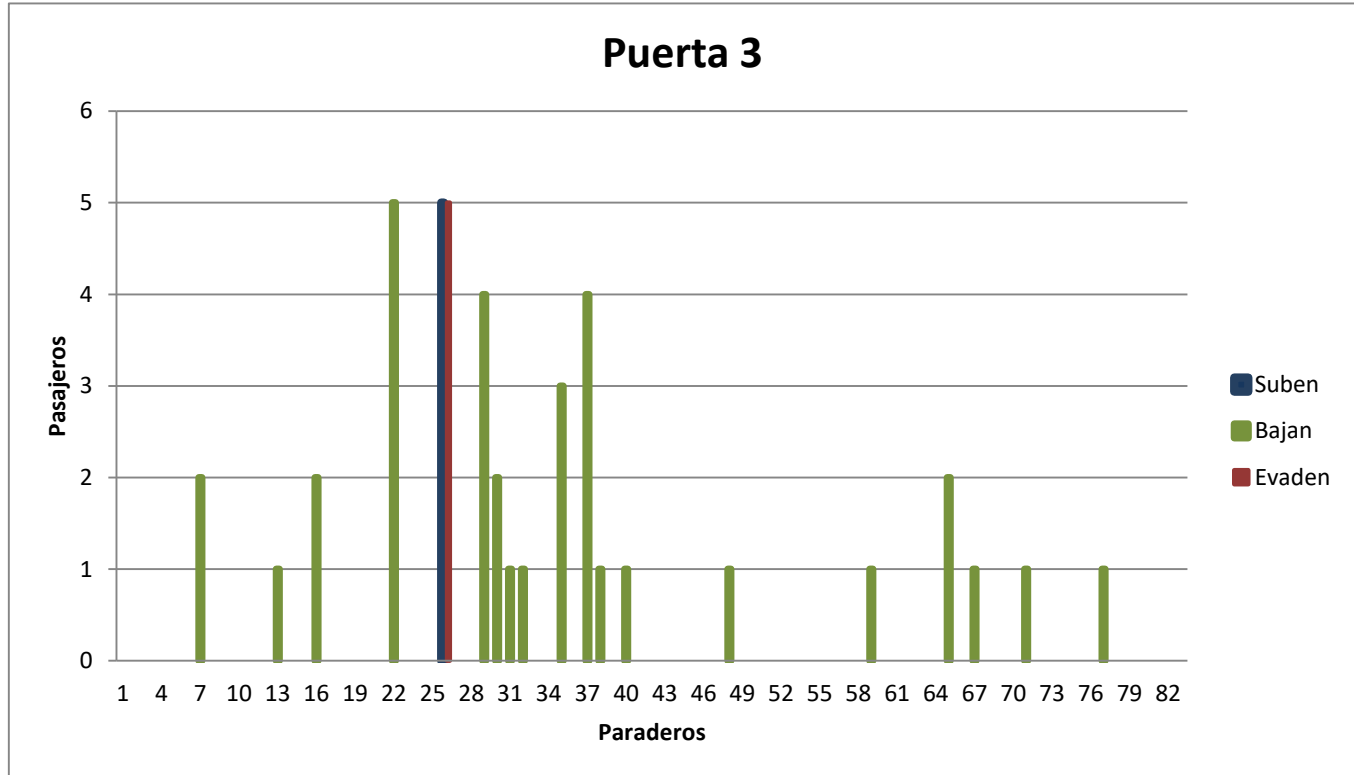

3	20
0	20
1	24
0	21
1	19
0	16
1	10
0	8
0	7
0	7
0	7
0	7
1	7
0	7
0	7
0	9
0	9
0	9
0	7
0	7
0	6
0	5
0	1
0	1
0	0
48	

31,0%